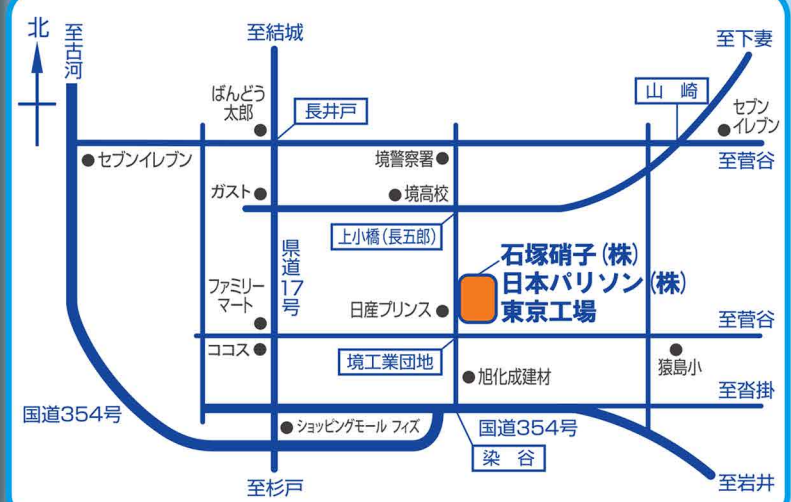

(ご持参の方には先着100名様にボックスティッシュと交換します)

津 軽
びいどろ

いいものとの出会い♪

NARUMI

商品無くなり
次第終了

期間 **7月22日(土)**
AM10:00~PM4:00
1日限りの開催です。ご注意ください!

会場 石塚硝子(株) 東京工場内
日本パリソン(株)

ペットボトル持参の方には
粗品を進呈いたします!!

皆様のご来場をお待ちしています!

TEL 0280-87-8404
茨城県猿島郡境町下小橋880
<http://www.ishizuka.co.jp/houseware/>

P 駐車場完備