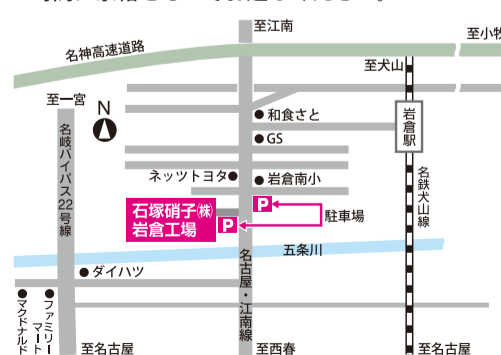

#### バーゲン会場のご案内

世界のナルミ  
ボンチャイナも出店!!

LINE@

公式アカウント始めました!  
『食器のナルミ』  
LINEアプリからQRコードを読み取り!

うれしい情報を  
LINEでお届け!

ビールがより美味しく  
感じられるグラスも大放出!!

「今年も参加しま〜す!」  
13時00分~

岩倉市 PR 大使  
「い〜わくん」  
許可番号 272号

※午前中は駐車場が大変混雑いたします。  
時間に余裕をもってお越しください。

石塚硝子岩倉工場 駐車場 完備  
TEL 0587-37-2111  
http://www.ishizuka.co.jp/houseware/