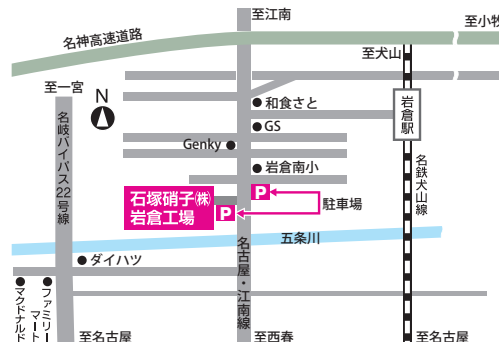

※午前中は駐車場が大変混雑いたします。
時間に余裕をもってお越しください。