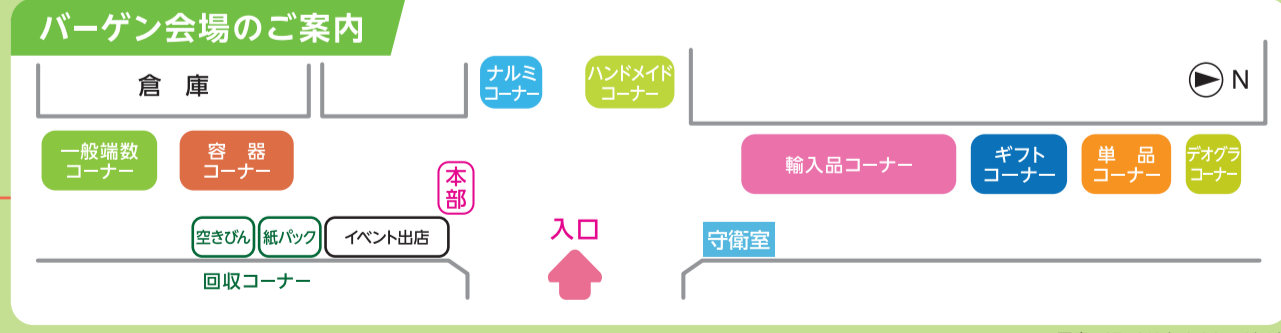

最大  
**30%OFF**

お子さまに  
**バルーンプレゼント**

※ご購入時に小学生以下の  
お子さまにプレゼント(1つ/人)  
※無くなり次第終了

**米の家**

出世みだし  
いちごけずり

およねカフェ  
わたがし

各種食器を  
**大・放・出!!**

普段使いのガラスコップや  
高級クリスタル、手作り品、花瓶、  
日本製手作りガラスも出品!!

**NARUMI**  
食器も  
各種販売

**ショールーム  
見学会を開催!**

当日はショールームを  
一般開放します。  
お気軽にお立ち寄り  
ください。

**あすなろ太鼓  
演奏会**

開催予定時間

- ① 12:00 ~
- ② 14:00 ~

岩倉工場へ  
**GO!!**

お得に  
買える  
チャンス!

**開催会場** 石塚硝子岩倉工場  
TEL 0587-37-2111  
http://www.ishizuka.co.jp/houseware/

お車でお越しの際は、駐車スペースに限りがございます。  
特に午前中は大変混雑いたします。時間に余裕を持ってお越しください。

アデアリアブランドサイト  
津軽びいどろブランドサイト運営中!  
より詳しい商品情報が満載です!  
是非一度のぞいてみてください!!